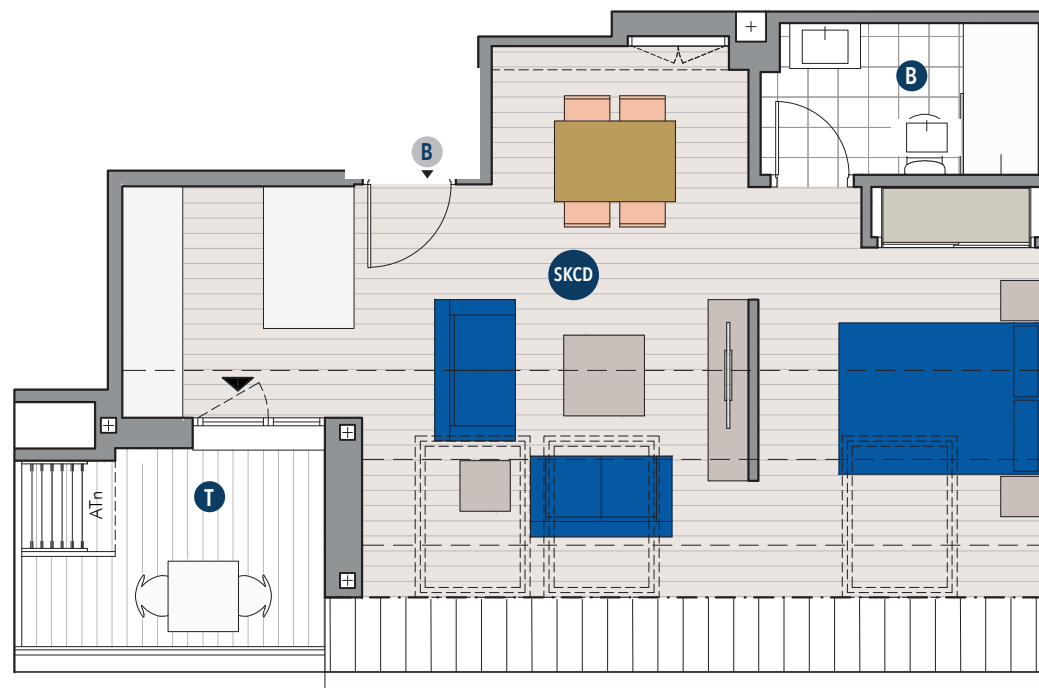

TIPO 12
PORTAL 2 / LETRA B

1 DORMITORIO

PLANTA BAJOCUBIERTA

SCKD. SALON-COMEDOR-COCINA-DORMITORIO	32,45 m²
B. BAÑO	4,05 m²
<hr/>	
ÚTIL TOTAL INTERIOR	36,50 m²
<hr/>	
T. TERRAZA / TENEDERO	6,10 m²
<hr/>	
ÚTIL TOTAL	42,60 m²

Escala 1/75